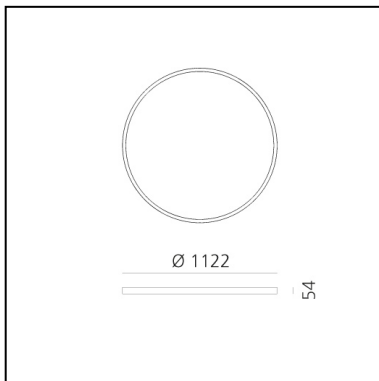

A.24 Stand-alone - Suspension Circular - Diffused Emission - Ø 1122mm - 4000K - DALI - Brushed Copper

Carlotta de Bevilacqua

IP20    Dimmbar: 

LUMINAIRE

- Watt: **95W**
- Lichtstrom (lm): **8572lm**
- CCT: **4000K**
- Efficiency: **60%**
- Efficacy: **90.23lm/W**
- CRI: **80**
- Dimmable Typology: **Dali**

Anmerkungen

220/240Vac 50/60Hz electronic driver included. Uses 1 DALI address.

BESCHREIBUNG

A.24 ist ein neues vollständiges und flexibles System, um das Licht im Raum zu zeichnen. Ein einziges Profil von nur 24 mm kann als Einbau-, Decken- oder als Pendelleuchte als nicht-kontinuierliche Lösung installiert werden, auch um den Ecken einer flachen oder dreidimensionalen Fläche zu folgen. In dieses Profil fügen sich verschiedene Performances ein: diffuses Licht, Sharp- Lichtleiter mit drei Öffnungen oder eine intelligente Magnetschiene. A.24 wird dadurch nicht nur zum flexiblen System, sondern zur offenen Plattform, um andere Architectural-Kollektionen unterzubringen. In der Pendelversion können diese Performances durch indirekte Lichtemissionen integriert werden. Die drei Lösungen können sich in Intervallen wiederholen, um mit größter Flexibilität der Architektur und den Funktionen des Ambientes zu folgen. Die Kompetenz von Artemide offenbart sich nicht nur in der Lichtqualität, sondern auch in der Fähigkeit von A.24, sich mit elektrischen Direktverbindungspunkten bis zu 14 Metern frei im Raum zu bewegen.

DIMENSION

- Höhe: **cm 5.4**
- Breite: **cm 112**
- Gewicht: **kg 6**

INKLUSIVE LICHTQUELLEN

- Kategorie: **Led**
- Anzahl: **1**
- Watt: **102W**
- Farbtemperatur(K): **4000K**
- CRI: **80**

ZUBEHÖR

NO
IMAGE
AVAILABLE