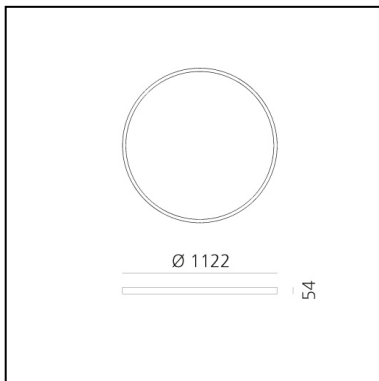

A.24 Stand-alone - Suspension Circular - Diffused Emission - Ø 1122mm - 4000K - DALI - Brushed Silver

Carlotta de Bevilacqua

IP20    Dimmbar: 

LUMINAIRE

- Watt: **95W**
- Lichtstrom (lm): **8572lm**
- CCT: **4000K**
- Efficiency: **60%**
- Efficacy: **90.23lm/W**
- CRI: **80**
- Dimmable Typology: **Dali**

Anmerkungen

220/240Vac 50/60Hz electronic driver included. Uses 1 DALI address.

BESCHREIBUNG

A.24 ist ein neues vollständiges und flexibles System, um das Licht im Raum zu zeichnen. Ein einziges Profil von nur 24 mm kann als Einbau-, Decken- oder als Pendelleuchte als nicht-kontinuierliche Lösung installiert werden, auch um den Ecken einer flachen oder dreidimensionalen Fläche zu folgen. In dieses Profil fügen sich verschiedene Performances ein: diffuses Licht, Sharp- Lichtleiter mit drei Öffnungen oder eine intelligente Magnetschiene. A.24 wird dadurch nicht nur zum flexiblen System, sondern zur offenen Plattform, um andere Architectural-Kollektionen unterzubringen. In der Pendelversion können diese Performances durch indirekte Lichtemissionen integriert werden. Die drei Lösungen können sich in Intervallen wiederholen, um mit größter Flexibilität der Architektur und den Funktionen des Ambientes zu folgen. Die Kompetenz von Artemide offenbart sich nicht nur in der Lichtqualität, sondern auch in der Fähigkeit von A.24, sich mit elektrischen Direktverbindungspunkten bis zu 14 Metern frei im Raum zu bewegen.

DIMENSION

- Höhe: **cm 5.4**
- Breite: **cm 112**
- Gewicht: **kg 6**

INKLUSIVE LICHTQUELLEN

- Kategorie: **Led**
- Anzahl: **1**
- Watt: **102W**
- Farbtemperatur(K): **4000K**
- CRI: **80**

ZUBEHÖR

NO
IMAGE
AVAILABLE