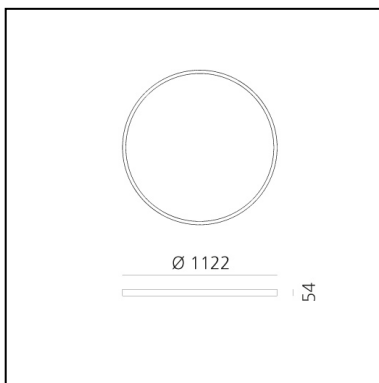

A.24 Stand-alone - Suspension Circular - Diffused Emission - Ø 1122mm - 4000K - DALI - White

Carlotta de Bevilacqua

IP20    Dimmbar: 

LUMINAIRE

- Watt: **95W**
- Lichtstrom (lm): **8572lm**
- CCT: **4000K**
- Efficiency: **60%**
- Efficacy: **90.23lm/W**
- CRI: **80**
- Dimmable Typology: **Dali**

Anmerkungen

220/240Vac 50/60Hz electronic driver included. Uses 1 DALI address.

BESCHREIBUNG

A.24 ist ein neues vollständiges und flexibles System, um das Licht im Raum zu zeichnen. Ein einziges Profil von nur 24 mm kann als Einbau-, Decken- oder als Pendelleuchte als nicht-kontinuierliche Lösung installiert werden, auch um den Ecken einer flachen oder dreidimensionalen Fläche zu folgen. In dieses Profil fügen sich verschiedene Performances ein: diffuses Licht, Sharp- Lichtleiter mit drei Öffnungen oder eine intelligente Magnetschiene. A.24 wird dadurch nicht nur zum flexiblen System, sondern zur offenen Plattform, um andere Architectural-Kollektionen unterzubringen. In der Pendelversion können diese Performances durch indirekte Lichtemissionen integriert werden. Die drei Lösungen können sich in Intervallen wiederholen, um mit größter Flexibilität der Architektur und den Funktionen des Ambientes zu folgen. Die Kompetenz von Artemide offenbart sich nicht nur in der Lichtqualität, sondern auch in der Fähigkeit von A.24, sich mit elektrischen Direktverbindungspunkten bis zu 14 Metern frei im Raum zu bewegen.

DIMENSION

- Höhe: **cm 5.4**
- Breite: **cm 112**
- Gewicht: **kg 6**

INKLUSIVE LICHTQUELLEN

- Kategorie: **Led**
- Anzahl: **1**
- Watt: **102W**
- Farbtemperatur(K): **4000K**
- CRI: **80**

ZUBEHÖR

NO
IMAGE
AVAILABLE