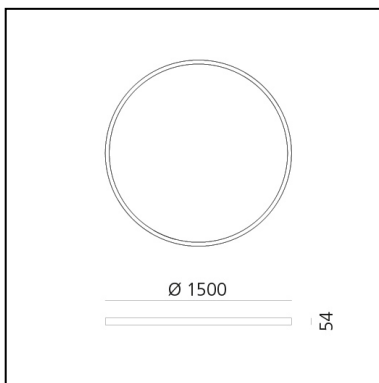

A.24 Stand-alone - Suspension Circular - Diffused Emission - Ø 1500mm - 2700K - App Compatible - Black

Carlotta de Bevilacqua

IP20    Dimmbar: 

LUMINAIRE

- Watt: **132W**
- Lichtstrom (lm): **10776lm**
- CCT: **2700K**
- Efficiency: **60%**
- Efficacy: **81.64lm/W**
- CRI: **80**
- Dimmable Typology: **Push & APP**

DIMENSION

- Höhe: **cm 5.4**
- Breite: **cm 150**
- Gewicht: **kg 8.5**

INKLUSIVE LICHTQUELLEN

- Kategorie: **Led**
- Anzahl: **1**
- Watt: **136W**
- Farbtemperatur(K): **2700K**

ZUBEHÖR

NO
IMAGE
AVAILABLE