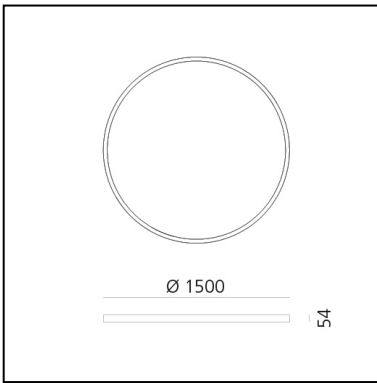

A.24 Stand-alone - Suspension Circular - Diffused Emission - Ø 1500mm - 2700K - App Compatible - Brushed Bronze

Carlotta de Bevilacqua

IP20    Dimmbar: 

LUMINAIRE

- Watt: **132W**
- Lichtstrom (lm): **10776lm**
- CCT: **2700K**
- Efficiency: **60%**
- Efficacy: **81.64lm/W**
- CRI: **80**
- Dimmable Typology: **Push & APP**

Anmerkungen

220/240Vac 50/60Hz electronic driver included. Uses 1 DALI address.

BESCHREIBUNG

A.24 ist ein neues vollständiges und flexibles System, um das Licht im Raum zu zeichnen. Ein einziges Profil von nur 24 mm kann als Einbau-, Decken- oder als Pendelleuchte als nicht-kontinuierliche Lösung installiert werden, auch um den Ecken einer flachen oder dreidimensionalen Fläche zu folgen. In dieses Profil fügen sich verschiedene Performances ein: diffuses Licht, Sharp- Lichtleiter mit drei Öffnungen oder eine intelligente Magnetschiene. A.24 wird dadurch nicht nur zum flexiblen System, sondern zur offenen Plattform, um andere Architectural-Kollektionen unterzubringen. In der Pendelversion können diese Performances durch indirekte Lichtemissionen integriert werden. Die drei Lösungen können sich in Intervallen wiederholen, um mit größter Flexibilität der Architektur und den Funktionen des Ambientes zu folgen. Die Kompetenz von Artemide offenbart sich nicht nur in der Lichtqualität, sondern auch in der Fähigkeit von A.24, sich mit elektrischen Direktverbindungspunkten bis zu 14 Metern frei im Raum zu bewegen.

DIMENSION

- Höhe: **cm 5.4**
- Breite: **cm 150**
- Gewicht: **kg 8.5**

INKLUSIVE LICHTQUELLEN

- Kategorie: **Led**
- Anzahl: **1**
- Watt: **136W**
- Farbtemperatur(K): **2700K**

ZUBEHÖR

NO
IMAGE
AVAILABLE