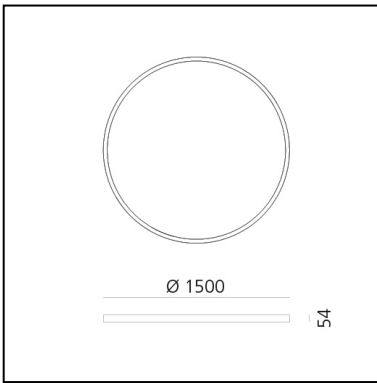

A.24 Stand-alone - Suspension Circular - Diffused Emission - Ø 1500mm - 2700K - App Compatible - Brushed Copper

Carlotta de Bevilacqua

IP20    Dimmbar: 

LUMINAIRE

- Watt: **132W**
- Lichtstrom (lm): **10776lm**
- CCT: **2700K**
- Efficiency: **60%**
- Efficacy: **81.64lm/W**
- CRI: **80**
- Dimmable Typology: **Push & APP**

Anmerkungen

220/240Vac 50/60Hz electronic driver included. Uses 1 DALI address.

BESCHREIBUNG

A.24 ist ein neues vollständiges und flexibles System, um das Licht im Raum zu zeichnen. Ein einziges Profil von nur 24 mm kann als Einbau-, Decken- oder als Pendelleuchte als nicht-kontinuierliche Lösung installiert werden, auch um den Ecken einer flachen oder dreidimensionalen Fläche zu folgen. In dieses Profil fügen sich verschiedene Performances ein: diffuses Licht, Sharp- Lichtleiter mit drei Öffnungen oder eine intelligente Magnetschiene. A.24 wird dadurch nicht nur zum flexiblen System, sondern zur offenen Plattform, um andere Architectural-Kollektionen unterzubringen. In der Pendelversion können diese Performances durch indirekte Lichtemissionen integriert werden. Die drei Lösungen können sich in Intervallen wiederholen, um mit größter Flexibilität der Architektur und den Funktionen des Ambientes zu folgen. Die Kompetenz von Artemide offenbart sich nicht nur in der Lichtqualität, sondern auch in der Fähigkeit von A.24, sich mit elektrischen Direktverbindungspunkten bis zu 14 Metern frei im Raum zu bewegen.

DIMENSION

- Höhe: **cm 5.4**
- Breite: **cm 150**
- Gewicht: **kg 8.5**

INKLUSIVE LICHTQUELLEN

- Kategorie: **Led**
- Anzahl: **1**
- Watt: **136W**
- Farbtemperatur(K): **2700K**

ZUBEHÖR

NO
IMAGE
AVAILABLE