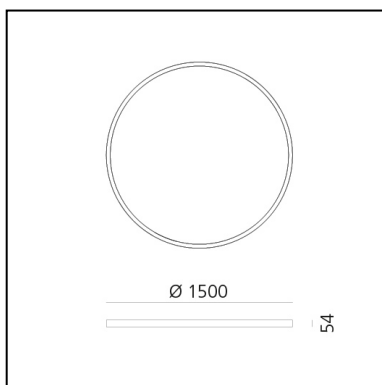

# A.24 Stand-alone - Suspension Circular - Diffused Emission - Ø 1500mm - 2700K - App Compatible - Brushed Silver

Carlotta de Bevilacqua

IP20    Dimmbar: 

## LUMINAIRE

- Watt: **132W**
- Lichtstrom (lm): **10776lm**
- CCT: **2700K**
- Efficiency: **60%**
- Efficacy: **81.64lm/W**
- CRI: **80**
- Dimmable Typology: **Push & APP**

## DIMENSION

- Höhe: **cm 5.4**
- Breite: **cm 150**
- Gewicht: **kg 8.5**