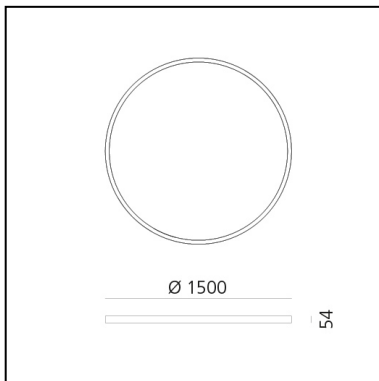

A.24 Stand-alone - Suspension Circular - Diffused Emission - Ø 1500mm - 2700K - App Compatible - White

Carlotta de Bevilacqua

IP20    Dimmbar: 

LUMINAIRE

- Watt: **132W**
- Lichtstrom (lm): **10776lm**
- CCT: **2700K**
- Efficiency: **60%**
- Efficacy: **81.64lm/W**
- CRI: **80**
- Dimmable Typology: **Push & APP**

Anmerkungen

220/240Vac 50/60Hz electronic driver included. Uses 1 DALI address.

BESCHREIBUNG

A.24 ist ein neues vollständiges und flexibles System, um das Licht im Raum zu zeichnen. Ein einziges Profil von nur 24 mm kann als Einbau-, Decken- oder als Pendelleuchte als nicht-kontinuierliche Lösung installiert werden, auch um den Ecken einer flachen oder dreidimensionalen Fläche zu folgen. In dieses Profil fügen sich verschiedene Performances ein: diffuses Licht, Sharp- Lichtleiter mit drei Öffnungen oder eine intelligente Magnetschiene. A.24 wird dadurch nicht nur zum flexiblen System, sondern zur offenen Plattform, um andere Architectural-Kollektionen unterzubringen. In der Pendelversion können diese Performances durch indirekte Lichtemissionen integriert werden. Die drei Lösungen können sich in Intervallen wiederholen, um mit größter Flexibilität der Architektur und den Funktionen des Ambientes zu folgen. Die Kompetenz von Artemide offenbart sich nicht nur in der Lichtqualität, sondern auch in der Fähigkeit von A.24, sich mit elektrischen Direktverbindungspunkten bis zu 14 Metern frei im Raum zu bewegen.

DIMENSION

- Höhe: **cm 5.4**
- Breite: **cm 150**
- Gewicht: **kg 8.5**

INKLUSIVE LICHTQUELLEN

- Kategorie: **Led**
- Anzahl: **1**
- Watt: **136W**
- Farbtemperatur(K): **2700K**

ZUBEHÖR

NO
IMAGE
AVAILABLE