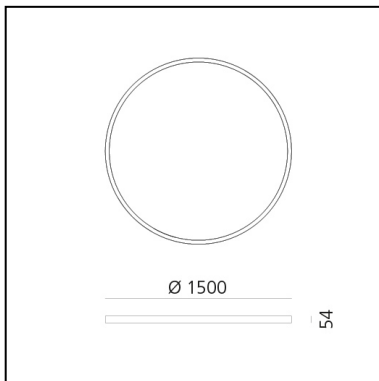

A.24 Stand-alone - Suspension Circular - Diffused Emission - Ø 1500mm - 2700K - DALI - Brushed Bronze

Carlotta de Bevilacqua

IP20    Dimmbar: 

LUMINAIRE

- Watt: **132W**
- Lichtstrom (lm): **10776lm**
- CCT: **2700K**
- Efficiency: **60%**
- Efficacy: **81.64lm/W**
- CRI: **80**
- Dimmable Typology: **Dali**

Anmerkungen

220/240Vac 50/60Hz electronic driver included. Uses 1 DALI address.

BESCHREIBUNG

A.24 ist ein neues vollständiges und flexibles System, um das Licht im Raum zu zeichnen. Ein einziges Profil von nur 24 mm kann als Einbau-, Decken- oder als Pendelleuchte als nicht-kontinuierliche Lösung installiert werden, auch um den Ecken einer flachen oder dreidimensionalen Fläche zu folgen. In dieses Profil fügen sich verschiedene Performances ein: diffuses Licht, Sharp- Lichtleiter mit drei Öffnungen oder eine intelligente Magnetschiene. A.24 wird dadurch nicht nur zum flexiblen System, sondern zur offenen Plattform, um andere Architectural-Kollektionen unterzubringen. In der Pendelversion können diese Performances durch indirekte Lichtemissionen integriert werden. Die drei Lösungen können sich in Intervallen wiederholen, um mit größter Flexibilität der Architektur und den Funktionen des Ambientes zu folgen. Die Kompetenz von Artemide offenbart sich nicht nur in der Lichtqualität, sondern auch in der Fähigkeit von A.24, sich mit elektrischen Direktverbindungspunkten bis zu 14 Metern frei im Raum zu bewegen.

DIMENSION

- Höhe: **cm 5.4**
- Breite: **cm 150**
- Gewicht: **kg 8.5**

INKLUSIVE LICHTQUELLEN

- Kategorie: **Led**
- Anzahl: **1**
- Watt: **136W**
- Farbtemperatur(K): **2700K**

ZUBEHÖR

NO
IMAGE
AVAILABLE