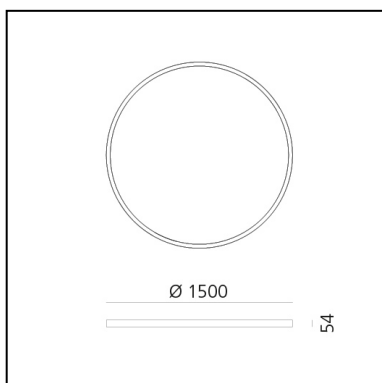

A.24 Stand-alone - Suspension Circular - Diffused Emission - Ø 1500mm - 2700K - DALI - Brushed Silver

Carlotta de Bevilacqua

IP20    Dimmbar: 

LUMINAIRE

- Watt: **132W**
- Lichtstrom (lm): **10776lm**
- CCT: **2700K**
- Efficiency: **60%**
- Efficacy: **81.64lm/W**
- CRI: **80**
- Dimmable Typology: **Dali**

Anmerkungen

220/240Vac 50/60Hz electronic driver included. Uses 1 DALI address.

BESCHREIBUNG

A.24 ist ein neues vollständiges und flexibles System, um das Licht im Raum zu zeichnen. Ein einziges Profil von nur 24 mm kann als Einbau-, Decken- oder als Pendelleuchte als nicht-kontinuierliche Lösung installiert werden, auch um den Ecken einer flachen oder dreidimensionalen Fläche zu folgen. In dieses Profil fügen sich verschiedene Performances ein: diffuses Licht, Sharp- Lichtleiter mit drei Öffnungen oder eine intelligente Magnetschiene. A.24 wird dadurch nicht nur zum flexiblen System, sondern zur offenen Plattform, um andere Architectural-Kollektionen unterzubringen. In der Pendelversion können diese Performances durch indirekte Lichtemissionen integriert werden. Die drei Lösungen können sich in Intervallen wiederholen, um mit größter Flexibilität der Architektur und den Funktionen des Ambientes zu folgen. Die Kompetenz von Artemide offenbart sich nicht nur in der Lichtqualität, sondern auch in der Fähigkeit von A.24, sich mit elektrischen Direktverbindungspunkten bis zu 14 Metern frei im Raum zu bewegen.

DIMENSION

- Höhe: **cm 5.4**
- Breite: **cm 150**
- Gewicht: **kg 8.5**

INKLUSIVE LICHTQUELLEN

- Kategorie: **Led**
- Anzahl: **1**
- Watt: **136W**
- Farbtemperatur(K): **2700K**

ZUBEHÖR

NO
IMAGE
AVAILABLE