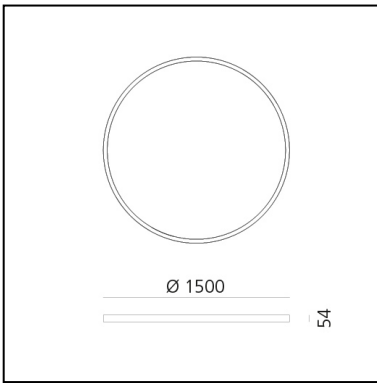

A.24 Stand-alone - Suspension Circular - Diffused Emission - Ø 1500mm - 3000K - App Compatible - Brushed Bronze

Carlotta de Bevilacqua

IP20    Dimmbar: 

LUMINAIRE

- Watt: **132W**
- Lichtstrom (lm): **10939lm**
- CCT: **3000K**
- Efficiency: **60%**
- Efficacy: **82.87lm/W**
- CRI: **80**
- Dimmable Typology: **Push & APP**

Anmerkungen

220/240Vac 50/60Hz electronic driver included. Uses 1 DALI address.

BESCHREIBUNG

A.24 ist ein neues vollständiges und flexibles System, um das Licht im Raum zu zeichnen. Ein einziges Profil von nur 24 mm kann als Einbau-, Decken- oder als Pendelleuchte als nicht-kontinuierliche Lösung installiert werden, auch um den Ecken einer flachen oder dreidimensionalen Fläche zu folgen. In dieses Profil fügen sich verschiedene Performances ein: diffuses Licht, Sharp- Lichtleiter mit drei Öffnungen oder eine intelligente Magnetschiene. A.24 wird dadurch nicht nur zum flexiblen System, sondern zur offenen Plattform, um andere Architectural-Kollektionen unterzubringen. In der Pendelversion können diese Performances durch indirekte Lichtemissionen integriert werden. Die drei Lösungen können sich in Intervallen wiederholen, um mit größter Flexibilität der Architektur und den Funktionen des Ambientes zu folgen. Die Kompetenz von Artemide offenbart sich nicht nur in der Lichtqualität, sondern auch in der Fähigkeit von A.24, sich mit elektrischen Direktverbindungspunkten bis zu 14 Metern frei im Raum zu bewegen.

DIMENSION

- Höhe: **cm 5.4**
- Breite: **cm 150**
- Gewicht: **kg 8.5**

INKLUSIVE LICHTQUELLEN

- Kategorie: **Led**
- Anzahl: **1**
- Watt: **136W**
- Farbtemperatur(K): **3000K**
- CRI: **80**

ZUBEHÖR

NO
IMAGE
AVAILABLE