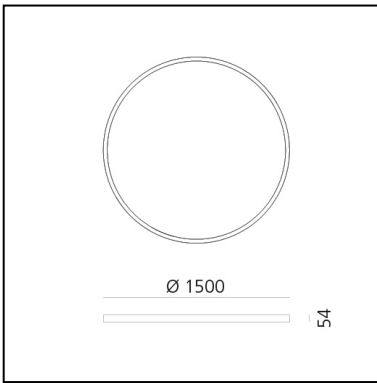

A.24 Stand-alone - Suspension Circular - Diffused Emission - Ø 1500mm - 3000K - App Compatible - Brushed Copper

Carlotta de Bevilacqua

IP20    Dimmbar: 

LUMINAIRE

- Watt: **132W**
- Lichtstrom (lm): **10939lm**
- CCT: **3000K**
- Efficiency: **60%**
- Efficacy: **82.87lm/W**
- CRI: **80**
- Dimmable Typology: **Push & APP**

Anmerkungen

220/240Vac 50/60Hz electronic driver included. Uses 1 DALI address.

BESCHREIBUNG

A.24 ist ein neues vollständiges und flexibles System, um das Licht im Raum zu zeichnen. Ein einziges Profil von nur 24 mm kann als Einbau-, Decken- oder als Pendelleuchte als nicht-kontinuierliche Lösung installiert werden, auch um den Ecken einer flachen oder dreidimensionalen Fläche zu folgen. In dieses Profil fügen sich verschiedene Performances ein: diffuses Licht, Sharp- Lichtleiter mit drei Öffnungen oder eine intelligente Magnetschiene. A.24 wird dadurch nicht nur zum flexiblen System, sondern zur offenen Plattform, um andere Architectural-Kollektionen unterzubringen. In der Pendelversion können diese Performances durch indirekte Lichtemissionen integriert werden. Die drei Lösungen können sich in Intervallen wiederholen, um mit größter Flexibilität der Architektur und den Funktionen des Ambientes zu folgen. Die Kompetenz von Artemide offenbart sich nicht nur in der Lichtqualität, sondern auch in der Fähigkeit von A.24, sich mit elektrischen Direktverbindungspunkten bis zu 14 Metern frei im Raum zu bewegen.

DIMENSION

- Höhe: **cm 5.4**
- Breite: **cm 150**
- Gewicht: **kg 8.5**

INKLUSIVE LICHTQUELLEN

- Kategorie: **Led**
- Anzahl: **1**
- Watt: **136W**
- Farbtemperatur(K): **3000K**
- CRI: **80**

ZUBEHÖR

NO
IMAGE
AVAILABLE