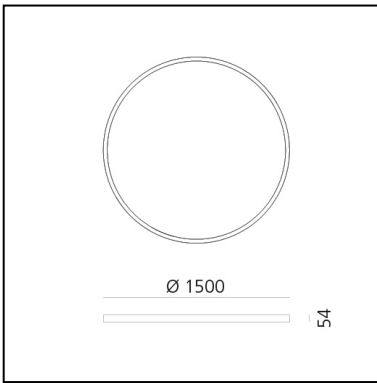

# A.24 Stand-alone - Suspension Circular - Diffused Emission - Ø 1500mm - 3000K - App Compatible - Brushed Silver

Carlotta de Bevilacqua

IP20    Dimmbar: 

## LUMINAIRE

- Watt: **132W**
- Lichtstrom (lm): **10939lm**
- CCT: **3000K**
- Efficiency: **60%**
- Efficacy: **82.87lm/W**
- CRI: **80**
- Dimmable Typology: **Push & APP**

## DIMENSION

- Höhe: **cm 5.4**
- Breite: **cm 150**
- Gewicht: **kg 8.5**