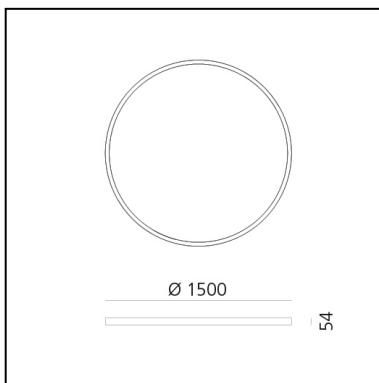

A.24 Stand-alone - Suspension Circular - Diffused Emission - Ø 1500mm - 3000K - App Compatible - White

Carlotta de Bevilacqua

IP20    Dimmbar: 

LUMINAIRE

- Watt: **132W**
- Lichtstrom (lm): **10939lm**
- CCT: **3000K**
- Efficiency: **60%**
- Efficacy: **82.87lm/W**
- CRI: **80**
- Dimmable Typology: **Push & APP**

DIMENSION

- Höhe: **cm 5.4**
- Breite: **cm 150**
- Gewicht: **kg 8.5**

INKLUSIVE LICHTQUELLEN

- Kategorie: **Led**
- Anzahl: **1**
- Watt: **136W**
- Farbtemperatur(K): **3000K**
- CRI: **80**

ZUBEHÖR

NO
IMAGE
AVAILABLE