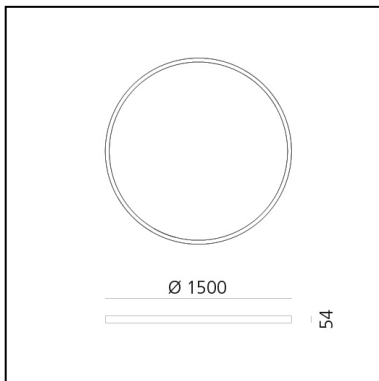

A.24 Stand-alone - Suspension Circular - Diffused Emission - Ø 1500mm - 3000K - DALI - Black

Carlotta de Bevilacqua

IP20    Dimmbar: 

LUMINAIRE

- Watt: **132W**
- Lichtstrom (lm): **10939lm**
- CCT: **3000K**
- Efficiency: **60%**
- Efficacy: **82.87lm/W**
- CRI: **80**
- Dimmable Typology: **Dali**

Anmerkungen

220/240Vac 50/60Hz electronic driver included. Uses 1 DALI address.

BESCHREIBUNG

A.24 ist ein neues vollständiges und flexibles System, um das Licht im Raum zu zeichnen. Ein einziges Profil von nur 24 mm kann als Einbau-, Decken- oder als Pendelleuchte als nicht-kontinuierliche Lösung installiert werden, auch um den Ecken einer flachen oder dreidimensionalen Fläche zu folgen. In dieses Profil fügen sich verschiedene Performances ein: diffuses Licht, Sharp- Lichtleiter mit drei Öffnungen oder eine intelligente Magnetschiene. A.24 wird dadurch nicht nur zum flexiblen System, sondern zur offenen Plattform, um andere Architectural-Kollektionen unterzubringen. In der Pendelversion können diese Performances durch indirekte Lichtemissionen integriert werden. Die drei Lösungen können sich in Intervallen wiederholen, um mit größter Flexibilität der Architektur und den Funktionen des Ambientes zu folgen. Die Kompetenz von Artemide offenbart sich nicht nur in der Lichtqualität, sondern auch in der Fähigkeit von A.24, sich mit elektrischen Direktverbindungspunkten bis zu 14 Metern frei im Raum zu bewegen.

DIMENSION

- Höhe: **cm 5.4**
- Breite: **cm 150**
- Gewicht: **kg 8.5**

INKLUSIVE LICHTQUELLEN

- Kategorie: **Led**
- Anzahl: **1**
- Watt: **136W**
- Farbtemperatur(K): **3000K**
- CRI: **80**

ZUBEHÖR

NO
IMAGE
AVAILABLE