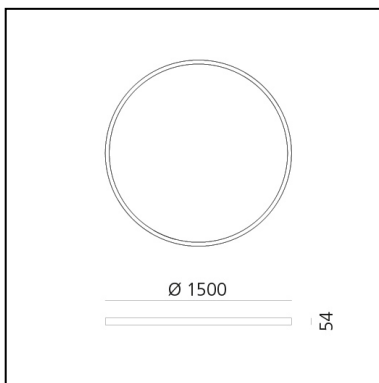

# A.24 Stand-alone - Suspension Circular - Diffused Emission - Ø 1500mm - 3000K - DALI - Brushed Silver

Carlotta de Bevilacqua

IP20    Dimmbar: 

## LUMINAIRE

- Watt: **132W**
- Lichtstrom (lm): **10939lm**
- CCT: **3000K**
- Efficiency: **60%**
- Efficacy: **82.87lm/W**
- CRI: **80**
- Dimmable Typology: **Dali**

## DIMENSION

- Höhe: **cm 5.4**
- Breite: **cm 150**
- Gewicht: **kg 8.5**