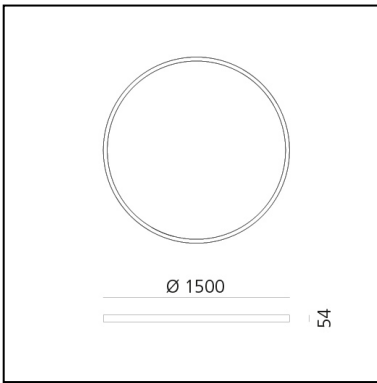

A.24 Stand-alone - Suspension Circular - Diffused Emission - Ø 1500mm - 4000K - App Compatible - Brushed Bronze

Carlotta de Bevilacqua

IP20    Dimmbar: 

LUMINAIRE

- Watt: **132W**
- Lichtstrom (lm): **11429lm**
- CCT: **4000K**
- Efficiency: **60%**
- Efficacy: **86.58lm/W**
- CRI: **80**
- Dimmable Typology: **Push & APP**

Anmerkungen

220/240Vac 50/60Hz electronic driver included. Uses 1 DALI address.

BESCHREIBUNG

A.24 ist ein neues vollständiges und flexibles System, um das Licht im Raum zu zeichnen. Ein einziges Profil von nur 24 mm kann als Einbau-, Decken- oder als Pendelleuchte als nicht-kontinuierliche Lösung installiert werden, auch um den Ecken einer flachen oder dreidimensionalen Fläche zu folgen. In dieses Profil fügen sich verschiedene Performances ein: diffuses Licht, Sharp- Lichtleiter mit drei Öffnungen oder eine intelligente Magnetschiene. A.24 wird dadurch nicht nur zum flexiblen System, sondern zur offenen Plattform, um andere Architectural-Kollektionen unterzubringen. In der Pendelversion können diese Performances durch indirekte Lichtemissionen integriert werden. Die drei Lösungen können sich in Intervallen wiederholen, um mit größter Flexibilität der Architektur und den Funktionen des Ambientes zu folgen. Die Kompetenz von Artemide offenbart sich nicht nur in der Lichtqualität, sondern auch in der Fähigkeit von A.24, sich mit elektrischen Direktverbindungspunkten bis zu 14 Metern frei im Raum zu bewegen.

DIMENSION

- Höhe: **cm 5.4**
- Breite: **cm 150**
- Gewicht: **kg 8.5**

INKLUSIVE LICHTQUELLEN

- Kategorie: **Led**
- Anzahl: **1**
- Watt: **136W**
- Farbtemperatur(K): **4000K**
- CRI: **80**

ZUBEHÖR

NO
IMAGE
AVAILABLE