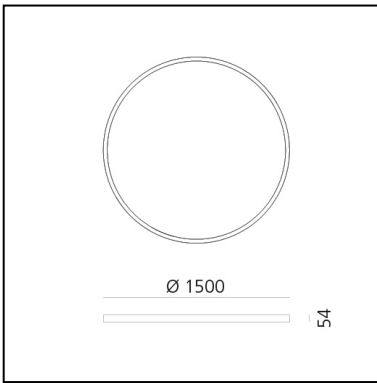

A.24 Stand-alone - Suspension Circular - Diffused Emission - Ø 1500mm - 4000K - App Compatible - Brushed Copper

Carlotta de Bevilacqua

IP20    Dimmbar: 

LUMINAIRE

- Watt: **132W**
- Lichtstrom (lm): **11429lm**
- CCT: **4000K**
- Efficiency: **60%**
- Efficacy: **86.58lm/W**
- CRI: **80**
- Dimmable Typology: **Push & APP**

Anmerkungen

220/240Vac 50/60Hz electronic driver included. Uses 1 DALI address.

BESCHREIBUNG

A.24 ist ein neues vollständiges und flexibles System, um das Licht im Raum zu zeichnen. Ein einziges Profil von nur 24 mm kann als Einbau-, Decken- oder als Pendelleuchte als nicht-kontinuierliche Lösung installiert werden, auch um den Ecken einer flachen oder dreidimensionalen Fläche zu folgen. In dieses Profil fügen sich verschiedene Performances ein: diffuses Licht, Sharp- Lichtleiter mit drei Öffnungen oder eine intelligente Magnetschiene. A.24 wird dadurch nicht nur zum flexiblen System, sondern zur offenen Plattform, um andere Architectural-Kollektionen unterzubringen. In der Pendelversion können diese Performances durch indirekte Lichtemissionen integriert werden. Die drei Lösungen können sich in Intervallen wiederholen, um mit größter Flexibilität der Architektur und den Funktionen des Ambientes zu folgen. Die Kompetenz von Artemide offenbart sich nicht nur in der Lichtqualität, sondern auch in der Fähigkeit von A.24, sich mit elektrischen Direktverbindungspunkten bis zu 14 Metern frei im Raum zu bewegen.

DIMENSION

- Höhe: **cm 5.4**
- Breite: **cm 150**
- Gewicht: **kg 8.5**

INKLUSIVE LICHTQUELLEN

- Kategorie: **Led**
- Anzahl: **1**
- Watt: **136W**
- Farbtemperatur(K): **4000K**
- CRI: **80**

ZUBEHÖR

NO
IMAGE
AVAILABLE