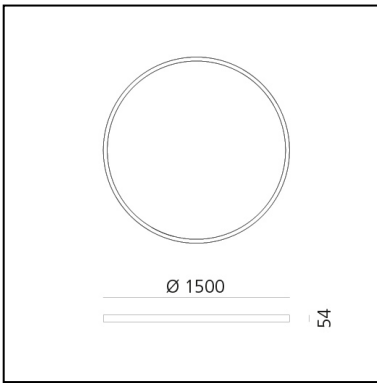

A.24 Stand-alone - Suspension Circular - Diffused Emission - Ø 1500mm - 4000K - App Compatible - Brushed Silver

Carlotta de Bevilacqua

IP20    Dimmbar: 

LUMINAIRE

- Watt: **132W**
- Lichtstrom (lm): **11429lm**
- CCT: **4000K**
- Efficiency: **60%**
- Efficacy: **86.58lm/W**
- CRI: **80**
- Dimmable Typology: **Push & APP**

Anmerkungen

220/240Vac 50/60Hz electronic driver included. Uses 1 DALI address.

BESCHREIBUNG

A.24 ist ein neues vollständiges und flexibles System, um das Licht im Raum zu zeichnen. Ein einziges Profil von nur 24 mm kann als Einbau-, Decken- oder als Pendelleuchte als nicht-kontinuierliche Lösung installiert werden, auch um den Ecken einer flachen oder dreidimensionalen Fläche zu folgen. In dieses Profil fügen sich verschiedene Performances ein: diffuses Licht, Sharp- Lichtleiter mit drei Öffnungen oder eine intelligente Magnetschiene. A.24 wird dadurch nicht nur zum flexiblen System, sondern zur offenen Plattform, um andere Architectural-Kollektionen unterzubringen. In der Pendelversion können diese Performances durch indirekte Lichtemissionen integriert werden. Die drei Lösungen können sich in Intervallen wiederholen, um mit größter Flexibilität der Architektur und den Funktionen des Ambientes zu folgen. Die Kompetenz von Artemide offenbart sich nicht nur in der Lichtqualität, sondern auch in der Fähigkeit von A.24, sich mit elektrischen Direktverbindungspunkten bis zu 14 Metern frei im Raum zu bewegen.

DIMENSION

- Höhe: **cm 5.4**
- Breite: **cm 150**
- Gewicht: **kg 8.5**

INKLUSIVE LICHTQUELLEN

- Kategorie: **Led**
- Anzahl: **1**
- Watt: **136W**
- Farbtemperatur(K): **4000K**
- CRI: **80**

ZUBEHÖR

NO
IMAGE
AVAILABLE