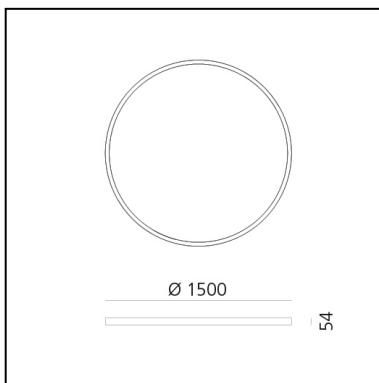

A.24 Stand-alone - Suspension Circular - Diffused Emission - Ø 1500mm - 4000K - DALI - White

Carlotta de Bevilacqua

IP20    Dimmbar: 

LUMINAIRE

- Watt: **132W**
- Lichtstrom (lm): **11429lm**
- CCT: **4000K**
- Efficiency: **60%**
- Efficacy: **86.58lm/W**
- CRI: **80**
- Dimmable Typology: **Dali**

DIMENSION

- Höhe: **cm 5.4**
- Breite: **cm 150**
- Gewicht: **kg 8.5**

INKLUSIVE LICHTQUELLEN

- Kategorie: **Led**
- Anzahl: **1**
- Watt: **136W**
- Farbtemperatur(K): **4000K**
- CRI: **80**

ZUBEHÖR

NO
IMAGE
AVAILABLE