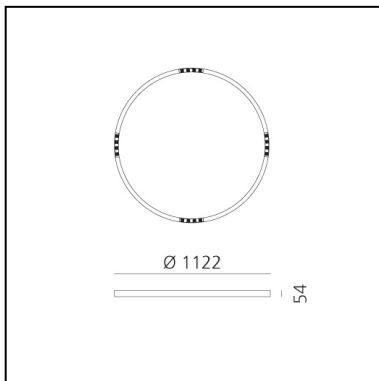

# A.24 Stand-alone - Suspension Circular - Sharping Emission - Ø 1122mm - 2700K - App Compatible - Black

Carlotta de Bevilacqua

IP20    Dimmbar: 

## DIMENSION

- Höhe: **cm 5.4**
- Breite: **cm 112**
- Gewicht: **kg 5.5**