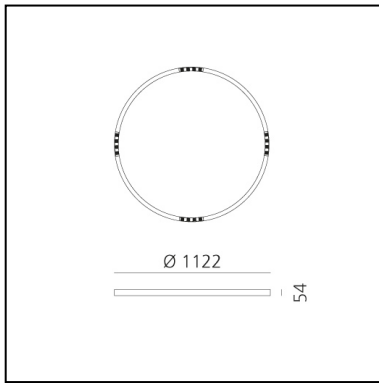

# A.24 Stand-alone - Suspension Circular - Sharping Emission - Ø 1122mm - 2700K - App Compatible - Brushed Bronze

Carlotta de Bevilacqua

IP20    Dimmbar: 

## DIMENSION

- Höhe: **cm 5.4**
- Breite: **cm 112**
- Gewicht: **kg 5.5**