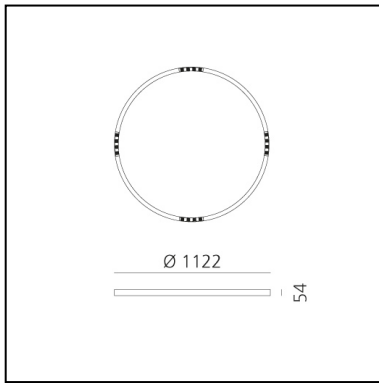

A.24 Stand-alone - Suspension Circular - Sharping Emission - Ø 1122mm - 2700K - App Compatible - Brushed Copper

Carlotta de Bevilacqua

IP20    Dimmbar: 

LUMINAIRE

- Watt: **42W**
- Lichtstrom (lm): **3056lm**
- CCT: **2700K**
- Efficiency: **81%**
- Efficacy: **72.77lm/W**
- CRI: **90**
- Dimmable Typology: **Push & APP**

DIMENSION

- Höhe: **cm 5.4**
- Breite: **cm 112**
- Gewicht: **kg 5.5**

INKLUSIVE LICHTQUELLEN

- Kategorie: **Led**
- Anzahl: **1**
- Watt: **50W**
- Farbtemperatur(K): **2700K**

ZUBEHÖR

NO
IMAGE
AVAILABLE

NO
IMAGE
AVAILABLE

A.24 Stand-alone - Trimless frame to be used for
recessed the power kit - Suspension Ø1122 and
Ø1500 AQ94000