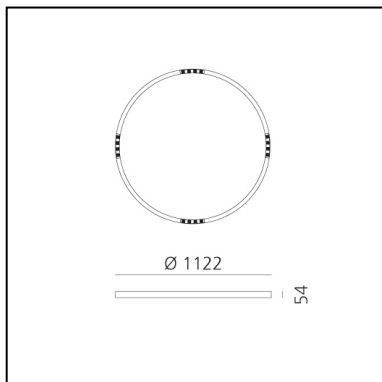

# A.24 Stand-alone - Suspension Circular - Sharping Emission - Ø 1122mm - 2700K - App Compatible - Brushed Silver

Carlotta de Bevilacqua

IP20    Dimmbar: 

## DIMENSION

- Höhe: **cm 5.4**
- Breite: **cm 112**
- Gewicht: **kg 5.5**