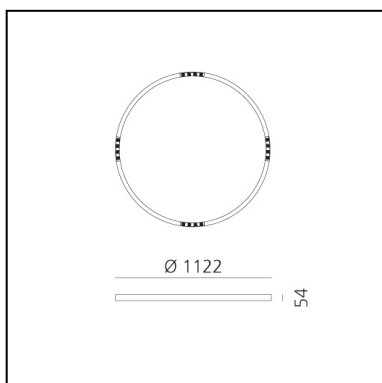

# A.24 Stand-alone - Suspension Circular - Sharping Emission - Ø 1122mm - 2700K - App Compatible - White

Carlotta de Bevilacqua

IP20    Dimmbar: 

## DIMENSION

- Höhe: **cm 5.4**
- Breite: **cm 112**
- Gewicht: **kg 5.5**