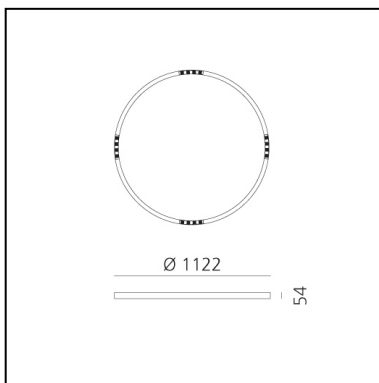

A.24 Stand-alone - Suspension Circular - Sharping Emission - Ø 1122mm - 2700K - DALI - Black

Carlotta de Bevilacqua

IP20    Dimmbar: 

LUMINAIRE

- Watt: **42W**
- Lichtstrom (lm): **3056lm**
- CCT: **2700K**
- Efficiency: **81%**
- Efficacy: **72.77lm/W**
- CRI: **90**
- Dimmable Typology: **Dali**

DIMENSION

- Höhe: **cm 5.4**
- Breite: **cm 112**
- Gewicht: **kg 5.5**

INKLUSIVE LICHTQUELLEN

- Kategorie: **Led**
- Anzahl: **1**
- Watt: **50W**
- Farbtemperatur(K): **2700K**

ZUBEHÖR

NO
IMAGE
AVAILABLE

NO
IMAGE
AVAILABLE

A.24 Stand-alone - Trimless frame to be used for
recessed the power kit - Suspension Ø1122 and
Ø1500 AQ94000