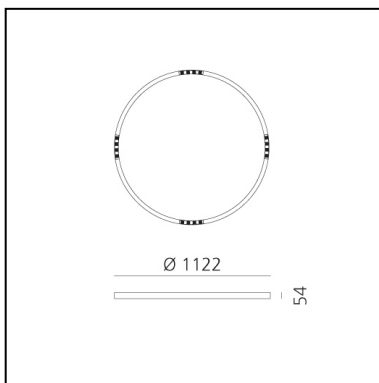

# A.24 Stand-alone - Suspension Circular - Sharping Emission - Ø 1122mm - 2700K - DALI - Brushed Bronze

Carlotta de Bevilacqua

IP20    Dimmbar: 

## DIMENSION

- Höhe: **cm 5.4**
- Breite: **cm 112**
- Gewicht: **kg 5.5**