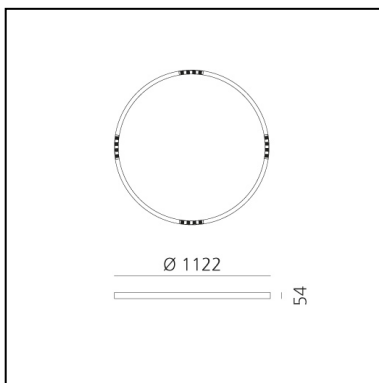

# A.24 Stand-alone - Suspension Circular - Sharping Emission - Ø 1122mm - 2700K - DALI - Brushed Copper

Carlotta de Bevilacqua

IP20    Dimmbar: 

## DIMENSION

- Höhe: **cm 5.4**
- Breite: **cm 112**
- Gewicht: **kg 5.5**