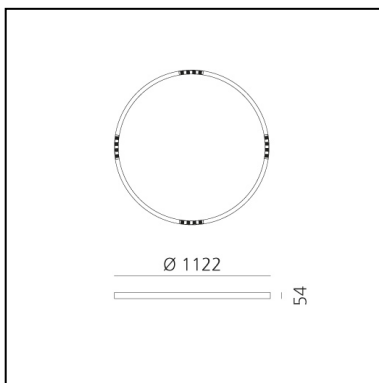

A.24 Stand-alone - Suspension Circular - Sharping Emission - Ø 1122mm - 2700K - DALI - White

Carlotta de Bevilacqua

IP20    Dimmbar: 

LUMINAIRE

- Watt: **42W**
- Lichtstrom (lm): **3056lm**
- CCT: **2700K**
- Efficiency: **81%**
- Efficacy: **72.77lm/W**
- CRI: **90**
- Dimmable Typology: **Dali**

DIMENSION

- Höhe: **cm 5.4**
- Breite: **cm 112**
- Gewicht: **kg 5.5**

INKLUSIVE LICHTQUELLEN

- Kategorie: **Led**
- Anzahl: **1**
- Watt: **50W**
- Farbtemperatur(K): **2700K**

ZUBEHÖR

NO
IMAGE
AVAILABLE

NO
IMAGE
AVAILABLE

A.24 Stand-alone - Trimless frame to be used for
recessed the power kit - Suspension Ø1122 and
Ø1500 AQ94000