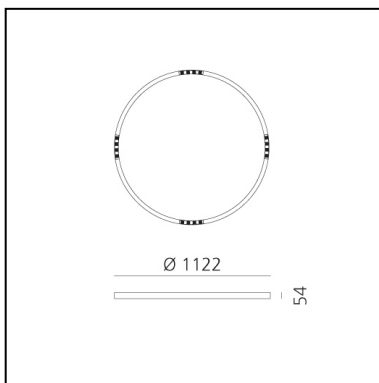

A.24 Stand-alone - Suspension Circular - Sharping Emission - Ø 1122mm - 3000K - App Compatible - Black

Carlotta de Bevilacqua

IP20    Dimmbar: 

LUMINAIRE

- Watt: **42W**
- Lichtstrom (lm): **3256lm**
- CCT: **3000K**
- Efficiency: **81%**
- Efficacy: **77.53lm/W**
- CRI: **90**
- Dimmable Typology: **Push & APP**

DIMENSION

- Höhe: **cm 5.4**
- Breite: **cm 112**
- Gewicht: **kg 5.5**

INKLUSIVE LICHTQUELLEN

- Kategorie: **Led**
- Anzahl: **1**
- Watt: **50W**
- Farbtemperatur(K): **3000K**
- CRI: **90**

ZUBEHÖR

NO
IMAGE
AVAILABLE

NO
IMAGE
AVAILABLE

A.24 Stand-alone - Trimless frame to be used for
recessed the power kit - Suspension Ø1122 and
Ø1500 AQ94000