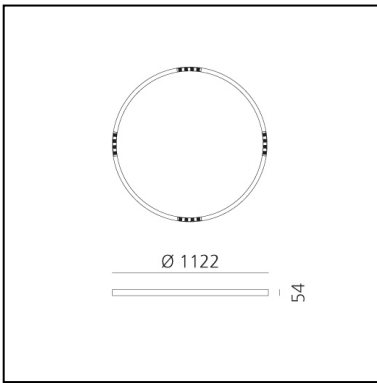

# A.24 Stand-alone - Suspension Circular - Sharping Emission - Ø 1122mm - 3000K - App Compatible - Brushed Bronze

Carlotta de Bevilacqua

IP20    Dimmbar: 

## DIMENSION

- Höhe: **cm 5.4**
- Breite: **cm 112**
- Gewicht: **kg 5.5**