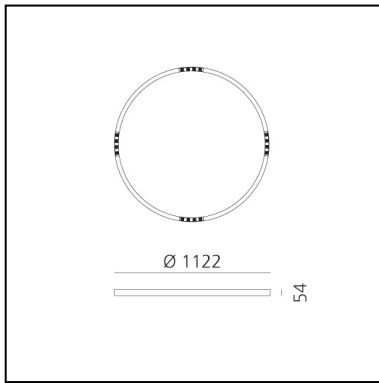

# A.24 Stand-alone - Suspension Circular - Sharping Emission - Ø 1122mm - 3000K - App Compatible - Brushed Copper

Carlotta de Bevilacqua

IP20    Dimmbar: 

## DIMENSION

- Höhe: **cm 5.4**
- Breite: **cm 112**
- Gewicht: **kg 5.5**