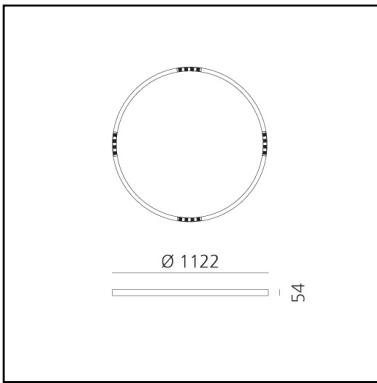

A.24 Stand-alone - Suspension Circular - Sharping Emission - Ø 1122mm - 3000K - App Compatible - Brushed Silver

Carlotta de Bevilacqua

IP20    Dimmbar: 

LUMINAIRE

- Watt: **42W**
- Lichtstrom (lm): **3256lm**
- CCT: **3000K**
- Efficiency: **81%**
- Efficacy: **77.53lm/W**
- CRI: **90**
- Dimmable Typology: **Push & APP**

Anmerkungen

220/240Vac 50/60Hz electronic driver included. Uses 1 DALI address.
Sharping kit (louvers and covers for curved elements) has to be ordered separately.

BESCHREIBUNG

A.24 ist ein neues vollständiges und flexibles System, um das Licht im Raum zu zeichnen. Ein einziges Profil von nur 24 mm kann als Einbau-, Decken- oder als Pendelleuchte als nicht-kontinuierliche Lösung installiert werden, auch um den Ecken einer flachen oder dreidimensionalen Fläche zu folgen. In dieses Profil fügen sich verschiedene Performances ein: diffuses Licht, Sharp- Lichtleiter mit drei Öffnungen oder eine intelligente Magnetschiene. A.24 wird dadurch nicht nur zum flexiblen System, sondern zur offenen Plattform, um andere Architectural-Kollektionen unterzubringen. In der Pendelversion können diese Performances durch indirekte Lichtemissionen integriert werden. Die drei Lösungen können sich in Intervallen wiederholen, um mit größter Flexibilität der Architektur und den Funktionen des Ambientes zu folgen. Die Kompetenz von Artemide offenbart sich nicht nur in der Lichtqualität, sondern auch in der Fähigkeit von A.24, sich mit elektrischen Direktverbindungspunkten bis zu 14 Metern frei im Raum zu bewegen.

DIMENSION

- Höhe: **cm 5.4**
- Breite: **cm 112**
- Gewicht: **kg 5.5**

INKLUSIVE LICHTQUELLEN

- Kategorie: **Led**
- Anzahl: **1**
- Watt: **50W**
- Farbtemperatur(K): **3000K**
- CRI: **90**

ZUBEHÖR

NO
IMAGE
AVAILABLE

NO
IMAGE
AVAILABLE

A.24 Stand-alone - Trimless frame to be used for
recessed the power kit - Suspension Ø1122 and
Ø1500 AQ94000