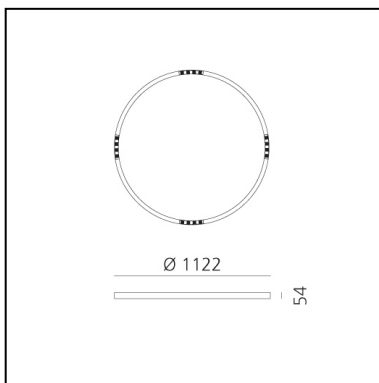

# A.24 Stand-alone - Suspension Circular - Sharping Emission - Ø 1122mm - 3000K - App Compatible - White

Carlotta de Bevilacqua

IP20    Dimmbar: 

## DIMENSION

- Höhe: **cm 5.4**
- Breite: **cm 112**
- Gewicht: **kg 5.5**