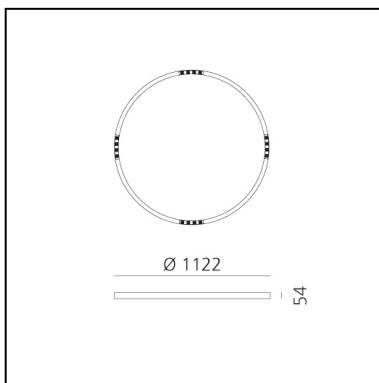

A.24 Stand-alone - Suspension Circular - Sharping Emission - Ø 1122mm - 3000K - DALI - Brushed Bronze

Carlotta de Bevilacqua

IP20    Dimmbar: 

LUMINAIRE

- Watt: **42W**
- Lichtstrom (lm): **3256lm**
- CCT: **3000K**
- Efficiency: **81%**
- Efficacy: **77.53lm/W**
- CRI: **90**
- Dimmable Typology: **Dali**

DIMENSION

- Höhe: **cm 5.4**
- Breite: **cm 112**
- Gewicht: **kg 5.5**

INKLUSIVE LICHTQUELLEN

- Kategorie: **Led**
- Anzahl: **1**
- Watt: **50W**
- Farbtemperatur(K): **3000K**
- CRI: **90**

ZUBEHÖR

NO
IMAGE
AVAILABLE

NO
IMAGE
AVAILABLE

A.24 Stand-alone - Trimless frame to be used for
recessed the power kit - Suspension Ø1122 and
Ø1500 AQ94000