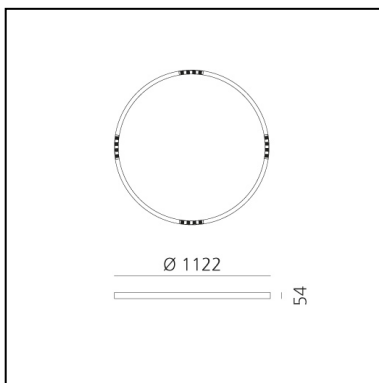

A.24 Stand-alone - Suspension Circular - Sharping Emission - Ø 1122mm - 3000K - DALI - Brushed Copper

Carlotta de Bevilacqua

IP20    Dimmbar: 

LUMINAIRE

- Watt: **42W**
- Lichtstrom (lm): **3256lm**
- CCT: **3000K**
- Efficiency: **81%**
- Efficacy: **77.53lm/W**
- CRI: **90**
- Dimmable Typology: **Dali**

DIMENSION

- Höhe: **cm 5.4**
- Breite: **cm 112**
- Gewicht: **kg 5.5**

INKLUSIVE LICHTQUELLEN

- Kategorie: **Led**
- Anzahl: **1**
- Watt: **50W**
- Farbtemperatur(K): **3000K**
- CRI: **90**

ZUBEHÖR

NO
IMAGE
AVAILABLE

NO
IMAGE
AVAILABLE

A.24 Stand-alone - Trimless frame to be used for
recessed the power kit - Suspension Ø1122 and
Ø1500 AQ94000