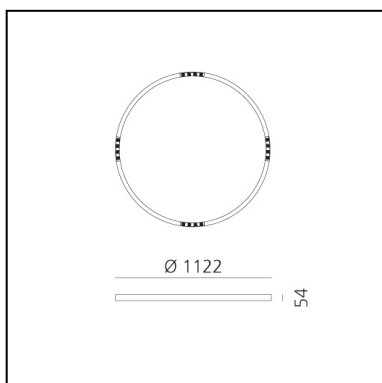

# A.24 Stand-alone - Suspension Circular - Sharping Emission - Ø 1122mm - 3000K - DALI - White

Carlotta de Bevilacqua

IP20    Dimmbar: 

## DIMENSION

- Höhe: **cm 5.4**
- Breite: **cm 112**
- Gewicht: **kg 5.5**