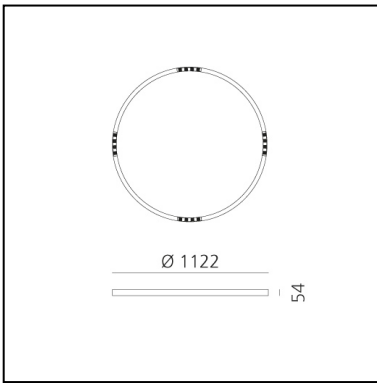

# A.24 Stand-alone - Suspension Circular - Sharping Emission - Ø 1122mm - 4000K - App Compatible - Brushed Bronze

Carlotta de Bevilacqua

IP20    Dimmbar: 

## DIMENSION

- Höhe: **cm 5.4**
- Breite: **cm 112**
- Gewicht: **kg 5.5**