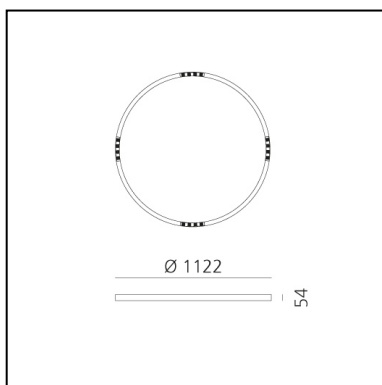

A.24 Stand-alone - Suspension Circular - Sharping Emission - Ø 1122mm - 4000K - App Compatible - Brushed Copper

Carlotta de Bevilacqua

IP20    Dimmbar: 

LUMINAIRE

- Watt: **42W**
- Lichtstrom (lm): **3485lm**
- CCT: **4000K**
- Efficiency: **81%**
- Efficacy: **82.97lm/W**
- CRI: **90**
- Dimmable Typology: **Push & APP**

DIMENSION

- Höhe: **cm 5.4**
- Breite: **cm 112**
- Gewicht: **kg 5.5**

INKLUSIVE LICHTQUELLEN

- Kategorie: **Led**
- Anzahl: **1**
- Watt: **50W**
- Farbtemperatur(K): **4000K**
- CRI: **90**

ZUBEHÖR

NO
IMAGE
AVAILABLE

NO
IMAGE
AVAILABLE

A.24 Stand-alone - Trimless frame to be used for
recessed the power kit - Suspension Ø1122 and
Ø1500 AQ94000