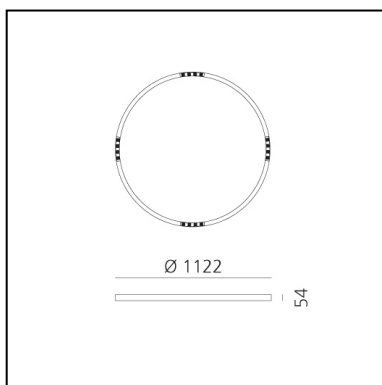

# A.24 Stand-alone - Suspension Circular - Sharping Emission - Ø 1122mm - 4000K - App Compatible - Brushed Silver

Carlotta de Bevilacqua

IP20    Dimmbar: 

## DIMENSION

- Höhe: **cm 5.4**
- Breite: **cm 112**
- Gewicht: **kg 5.5**