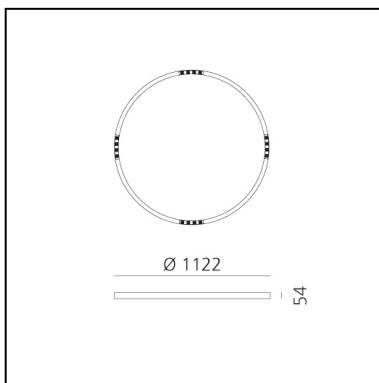

# A.24 Stand-alone - Suspension Circular - Sharping Emission - Ø 1122mm - 4000K - App Compatible - White

Carlotta de Bevilacqua

IP20    Dimmbar: 

## DIMENSION

- Höhe: **cm 5.4**
- Breite: **cm 112**
- Gewicht: **kg 5.5**