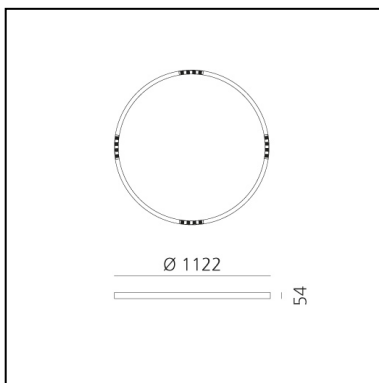

# A.24 Stand-alone - Suspension Circular - Sharping Emission - Ø 1122mm - 4000K - DALI - Black

Carlotta de Bevilacqua

IP20    Dimmbar: 

## DIMENSION

- Höhe: **cm 5.4**
- Breite: **cm 112**
- Gewicht: **kg 5.5**