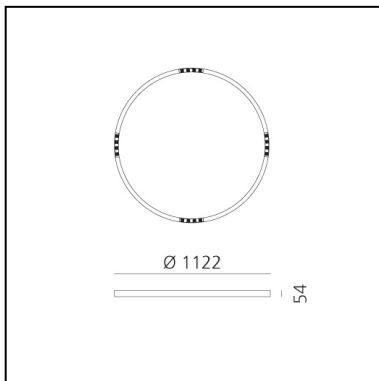

A.24 Stand-alone - Suspension Circular - Sharping Emission - Ø 1122mm - 4000K - DALI - Brushed Bronze

Carlotta de Bevilacqua

IP20    Dimmbar: 

LUMINAIRE

- Watt: **42W**
- Lichtstrom (lm): **3485lm**
- CCT: **4000K**
- Efficiency: **81%**
- Efficacy: **82.97lm/W**
- CRI: **90**
- Dimmable Typology: **Dali**

DIMENSION

- Höhe: **cm 5.4**
- Breite: **cm 112**
- Gewicht: **kg 5.5**

INKLUSIVE LICHTQUELLEN

- Kategorie: **Led**
- Anzahl: **1**
- Watt: **50W**
- Farbtemperatur(K): **4000K**
- CRI: **90**

ZUBEHÖR

NO
IMAGE
AVAILABLE

NO
IMAGE
AVAILABLE

A.24 Stand-alone - Trimless frame to be used for
recessed the power kit - Suspension Ø1122 and
Ø1500 AQ94000