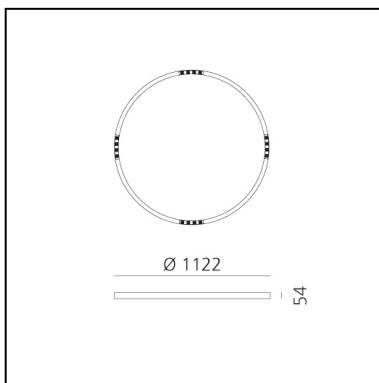

A.24 Stand-alone - Suspension Circular - Sharping Emission - Ø 1122mm - 4000K - DALI - Brushed Copper

Carlotta de Bevilacqua

IP20    Dimmbar: 

LUMINAIRE

- Watt: **42W**
- Lichtstrom (lm): **3485lm**
- CCT: **4000K**
- Efficiency: **81%**
- Efficacy: **82.97lm/W**
- CRI: **90**
- Dimmable Typology: **Dali**

DIMENSION

- Höhe: **cm 5.4**
- Breite: **cm 112**
- Gewicht: **kg 5.5**

INKLUSIVE LICHTQUELLEN

- Kategorie: **Led**
- Anzahl: **1**
- Watt: **50W**
- Farbtemperatur(K): **4000K**
- CRI: **90**

ZUBEHÖR

NO
IMAGE
AVAILABLE

NO
IMAGE
AVAILABLE

A.24 Stand-alone - Trimless frame to be used for
recessed the power kit - Suspension Ø1122 and
Ø1500 AQ94000