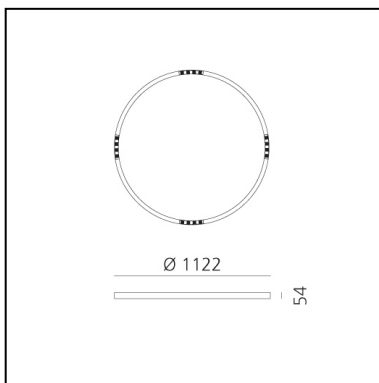

A.24 Stand-alone - Suspension Circular - Sharping Emission - Ø 1122mm - 4000K - DALI - White

Carlotta de Bevilacqua

IP20    Dimmbar: 

LUMINAIRE

- Watt: **42W**
- Lichtstrom (lm): **3485lm**
- CCT: **4000K**
- Efficiency: **81%**
- Efficacy: **82.97lm/W**
- CRI: **90**
- Dimmable Typology: **Dali**

DIMENSION

- Höhe: **cm 5.4**
- Breite: **cm 112**
- Gewicht: **kg 5.5**

INKLUSIVE LICHTQUELLEN

- Kategorie: **Led**
- Anzahl: **1**
- Watt: **50W**
- Farbtemperatur(K): **4000K**
- CRI: **90**

ZUBEHÖR

NO
IMAGE
AVAILABLE

NO
IMAGE
AVAILABLE

A.24 Stand-alone - Trimless frame to be used for
recessed the power kit - Suspension Ø1122 and
Ø1500 AQ94000