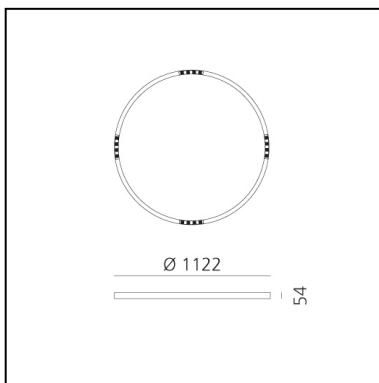

# A.24 Stand-alone - Suspension Circular - Sharping Emission - Ø 1122mm - 4000K - DALI - White

Carlotta de Bevilacqua

IP20    Dimmerable: 

## DIMENSIONS

- Height: **cm 5.4**
- Diameter: **cm 112**
- Weight: **cm 5.5**