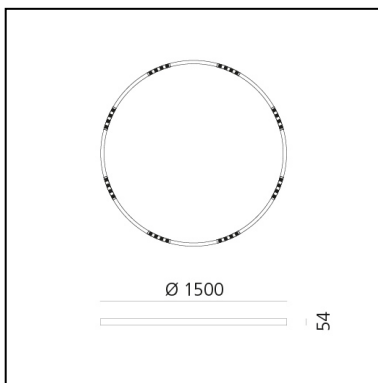

A.24 Stand-alone - Suspension Circular - Sharping Emission - Ø 1500mm - 2700K - App Compatible - Black

Carlotta de Bevilacqua

IP20    Dimmbar: 

LUMINAIRE

- Watt: **83W**
- Lichtstrom (lm): **6112lm**
- CCT: **2700K**
- Efficiency: **81%**
- Efficacy: **73.64lm/W**
- CRI: **90**
- Dimmable Typology: **Push & APP**

DIMENSION

- Höhe: **cm 5.4**
- Breite: **cm 150**
- Gewicht: **kg 8**

INKLUSIVE LICHTQUELLEN

- Kategorie: **Led**
- Anzahl: **1**
- Watt: **100W**
- Farbtemperatur(K): **2700K**

ZUBEHÖR

A.24 Stand-alone - Sharping Accessories - Sharping Kit - R=750mm - Black AQ93104