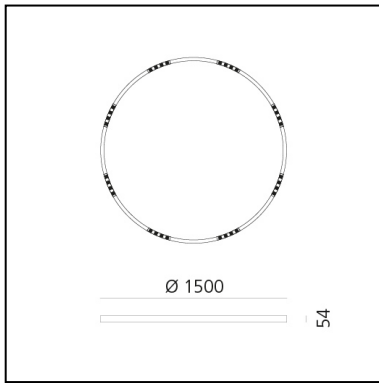

# A.24 Stand-alone - Suspension Circular - Sharping Emission - Ø 1500mm - 2700K - App Compatible - Brushed Copper

Carlotta de Bevilacqua

IP20    Dimmbar: 

## LUMINAIRE

- Watt: **83W**
- Lichtstrom (lm): **6112lm**
- CCT: **2700K**
- Efficiency: **81%**
- Efficacy: **73.64lm/W**
- CRI: **90**
- Dimmable Typology: **Push & APP**

## DIMENSION

- Höhe: **cm 5.4**
- Breite: **cm 150**
- Gewicht: **kg 8**