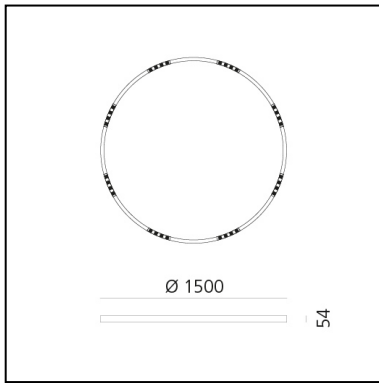

A.24 Stand-alone - Suspension Circular - Sharping Emission - Ø 1500mm - 2700K - App Compatible - Brushed Silver

Carlotta de Bevilacqua

IP20    Dimmbar: 

LUMINAIRE

- Watt: **83W**
- Lichtstrom (lm): **6112lm**
- CCT: **2700K**
- Efficiency: **81%**
- Efficacy: **73.64lm/W**
- CRI: **90**
- Dimmable Typology: **Push & APP**

DIMENSION

- Höhe: **cm 5.4**
- Breite: **cm 150**
- Gewicht: **kg 8**

INKLUSIVE LICHTQUELLEN

- Kategorie: **Led**
- Anzahl: **1**
- Watt: **100W**
- Farbtemperatur(K): **2700K**

ZUBEHÖR

NO
IMAGE
AVAILABLE

A.24 Stand-alone - Ceiling and Suspension
Sharpening Optional Accessory - For Ø 1550mm
AQ94100