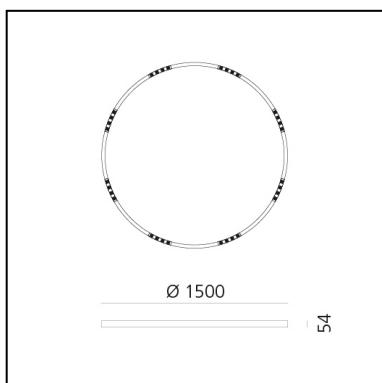

A.24 Stand-alone - Suspension Circular - Sharping Emission - Ø 1500mm - 2700K - DALI - Black

Carlotta de Bevilacqua

IP20    Dimmbar: 

LUMINAIRE

- Watt: **83W**
- Lichtstrom (lm): **6112lm**
- CCT: **2700K**
- Efficiency: **81%**
- Efficacy: **73.64lm/W**
- CRI: **90**
- Dimmable Typology: **Dali**

DIMENSION

- Höhe: **cm 5.4**
- Breite: **cm 150**
- Gewicht: **kg 8**

INKLUSIVE LICHTQUELLEN

- Kategorie: **Led**
- Anzahl: **1**
- Watt: **100W**
- Farbtemperatur(K): **2700K**

ZUBEHÖR

A.24 Stand-alone - Sharping Accessories - Sharping Kit - R=750mm - Black AQ93104